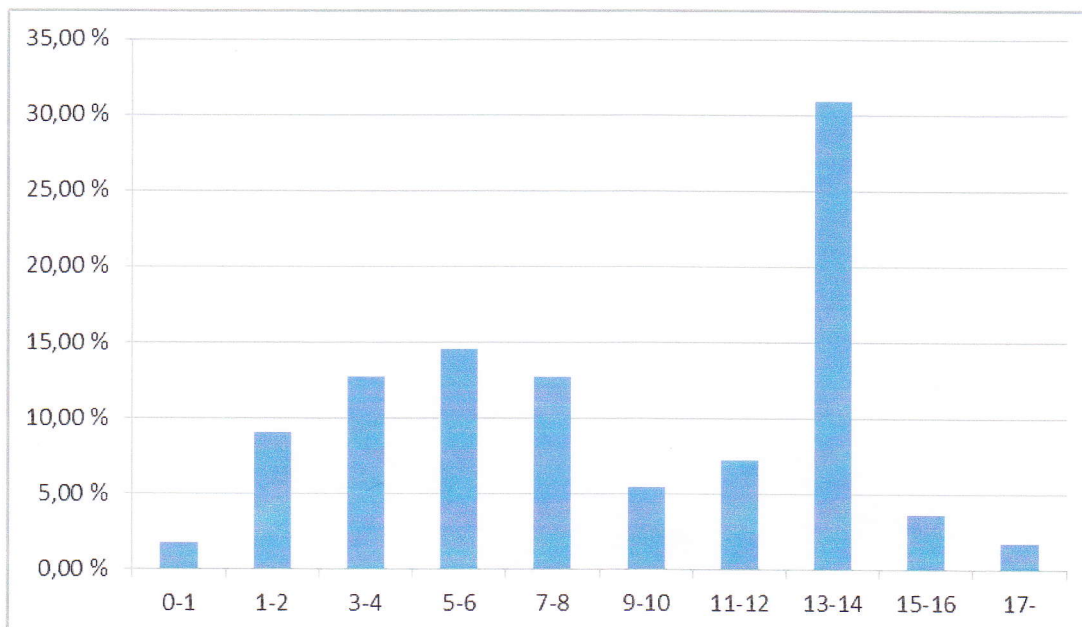

## Litt om levealder og dødsårsak fra helseundersøkelsen

Resultatene i helseundersøkelsen var litt mistenkelige og jeg to derfor tak i rådataene og gjorde min egen beregning. Feilen i undersøkelsen har oppstått fordi statistikkmaskinen ikke har tolket inputen riktig.

### Levealder

Gjennomsnittlig levealder for Shiba i helseundersøkelsen er 9,23 år med en slik fordeling (55 døde hunder rapportert inn):